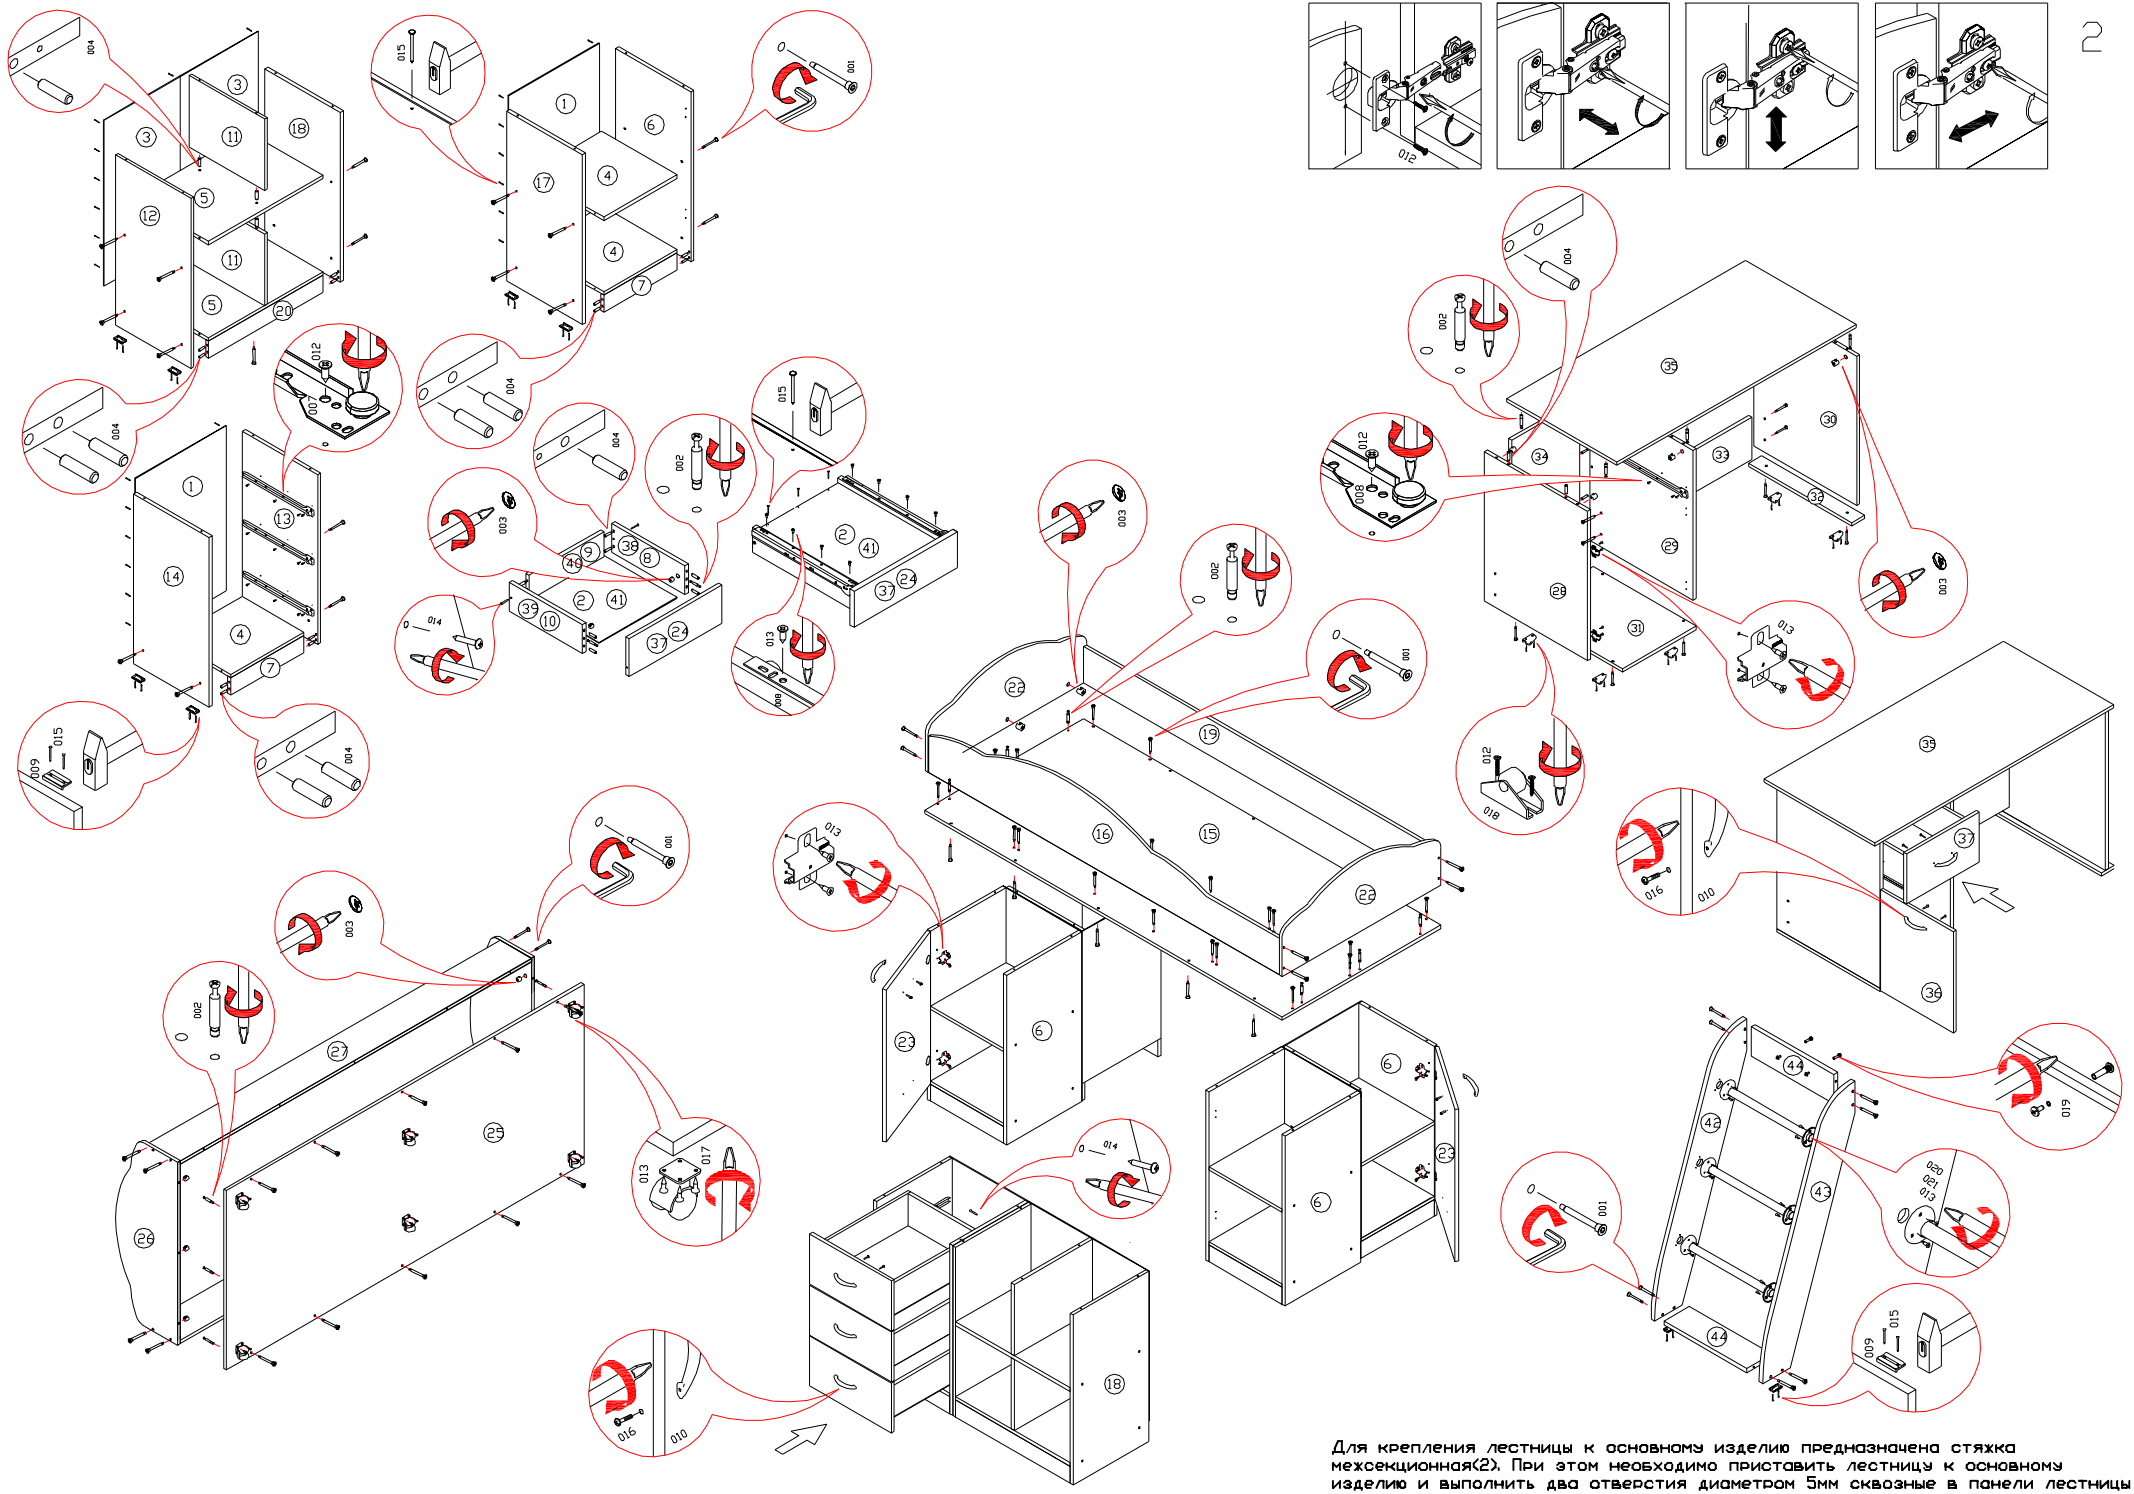

Поз.	Наименование	Размер	Кол	Упаков
42	Боковина лестницы левая	1022x152x16	1	место1
43	Боковина лестницы прав	1022x152x16	1	место1
44	Монтажная лестницы	360x110x16	2	место1

Для крепления лестницы к основному изделию предназначена стяжка межсекционная(2). При этом необходимо приставить лестницу к основному изделию и выпилить два отверстия диаметром 5мм сквозные в панели лестницы и в соответствующей детали основного изделия.